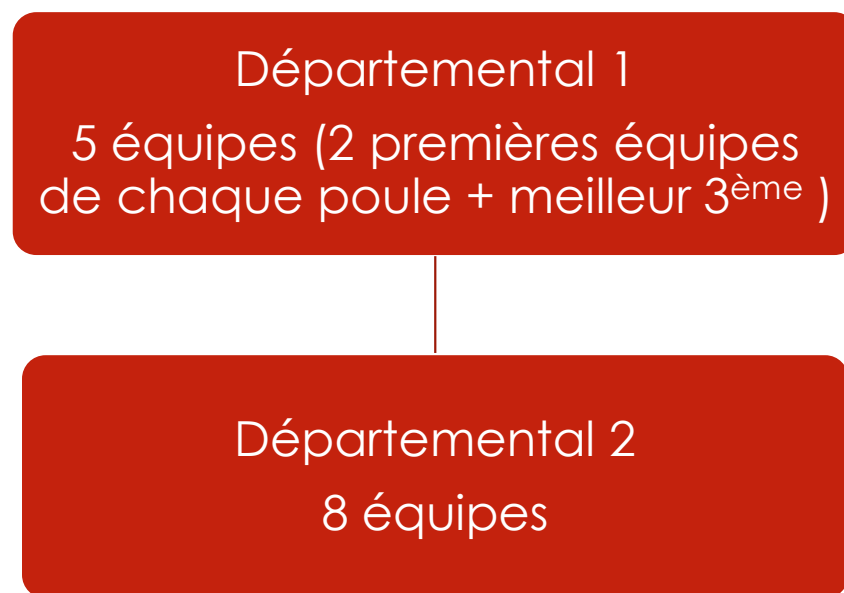

OFFRE DE PRATIQUE FEMININE SAISON 2021-2022

U17F : 1ère phase

A la date du 05.01.2022

Mois	Actions
Samedi 25 Septembre 2021	Match 1 _ Phase 1
Samedi 02 Octobre 2021	Match 2 _ Phase 1
Samedi 09 Octobre 2021	Match 3 _ Phase 1
Samedi 13 Novembre 2021	Match 4 _ Phase 1
Samedi 20 Novembre 2021	Match 5 _ Phase 1
Samedi 27 Novembre 2021	1er tour _ Coupe de l'Eure U17F
Samedi 11 Décembre 2021	1er tour _ Coupe de futsal U16F
~~Samedi 15 Janvier 2022~~ Samedi 22 Janvier	2ème tour _ Coupe de Futsal U16F
Samedi 29 Janvier 2022 Samedi 05 Février	3ème tour _ Coupe de Futsal U16F
Samedi 19 Février 2022	Finale Départemental _ Coupe de Futsal U16F
Samedi 26 Février 2022	Match 1 _ Phase 2
Samedi 05 Mars 2022	Match 2 _ Phase 2
Samedu 12 Mars 2022	Match 3 _ Phase 2
Samedi 19 Mars 2022	Match 4 _ Phase 2
Samedi 26 Mars 2022	Match 5 _ Phase 2
Samedi 23 Avril 22	Finale Régional _ Coupe de Futsal U16F
Samedi 30 Avril 2022	2ème tour _ Coupe de l'Eure U17F
Samedi 14 Mai 2022	Match 6 _ Phase 2
Samedi 21 Mai 2022	Match 7 _ Phase 2
~~Samedi 28 Mai 2022~~	~~3ème tour _ Coupe de l'Eure~~
Samedi 11 Juin 2022	1/2 Finale _ Coupe de l'Eure U17F
Samedi 25 Juin 2022	Finale _ Coupe de l'Eure U17F

Sous réserve de modification

PI	Equipe	Pts	Jo	G	N	P	F	BP	BC	Pé	Dif	PI	Equipe	Pts	Jo	G	N	P	F	BP	BC	Pé	Dif
1	ST MARCEL AS 21	16	4	4	0	0	0	30	5	0	25	1	ST SEBASTIEN F 21	14	4	3	1	0	0	19	12	0	7
2	PT AUDEMER CA 21	10	4	2	0	2	0	9	17	0	-8	2	ST MARCEL F 22	11	4	2	1	1	0	28	13	0	15
3	VALLEE OISON 21	9	4	1	2	1	0	11	9	0	2	3	FC VAL DE REUIL 21	9	4	1	2	1	0	16	10	0	6
4	AL DEVILLE MAROMME 21	8	4	1	1	2	0	16	13	0	3	4	PACY MENILLES RC 21	7	4	0	3	1	0	10	19	0	-9
5	ROUMOIS NORD FC 21	5	4	0	1	3	0	6	28	0	-22	5	GISORS F.C.G.V.N. 27 21	4	4	0	1	2	1	3	22	0	-19
6	AS MANNEVILLE S.MARS 21	0	0	0	0	0	0	0	0	0	0	6	ANDELYS CS 21	0	0	0	0	0	0	0	0	0	0

Classement provisoire au mercredi 22 décembre 2021 (sous réserve des procédures en cours).

Classement provisoire au vendredi 19 novembre 2021 (sous réserve des procédures en cours).

GROUPE A

GROUPE B

Coupe :

- Engagement automatique = 9 équipes
- 1er tour = Samedi 27 Novembre (2 participants)
- 1/4 finale = Samedi 30 Avril (8 équipes)
- 1/2 Finale = Samedi 11 Juin (4 équipes)
- Finale = Samedi 25 Juin (2 équipes)

1er tour		
SAMEDI 27 NOVEMBRE 2021 - 15H00		
FC VAL DE REUIL 21	REPORTÉ	ROUMOIS NORD FC 21

OFFRE DE PRATIQUE FEMININE SAISON 2021-2022

U17 F : 2nd PHASE

Matches aller/retour

La poule « départemental 2 » est constitué des équipes classées aux places suivantes + l'engagement d'équipes nouvelles